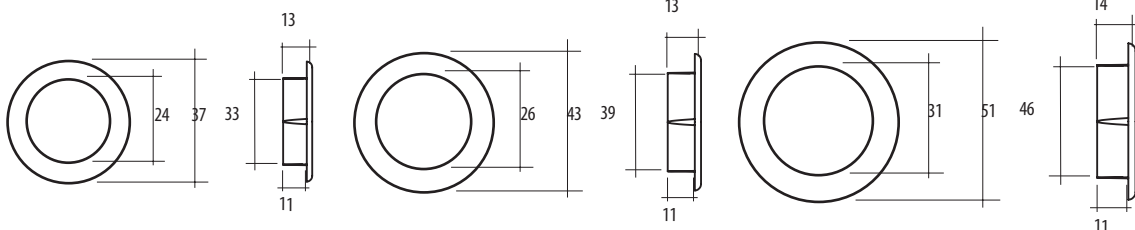

• UNIVERSAL

• PLACARD

• REDONDA MECHA 35MM

• REDONDA CAJÓN 35MM

• REDONDA 40-43-50

• MANIJA

COD.	DESCRIPCIÓN
J17	CUBETA REDONDA TODA DORADA 43 MM
J18	CUBETA REDONDA NEGRA 50 MM
J19	CUBETA REDONDA CROM. F/ NEGRO 50 MM
J20	CUBETA REDONDA TODA CROMADA 50 MM
J21	CUBETA REDONDA DOR. F/NEGRO 50 MM
J22	CUBETA REDONDA TODA DORADA 50 MM

## CUBETAS

PARA PUERTAS DE MADERA, PLACA O AGLOMERADOS DE ESPESOR MÍNIMO 16 MM.

COD.	DESCRIPCIÓN
CUBETAS DIAMETRO 35MM	
J26	CUBETA REDONDA P/MECHA 35 MM NEG.
J28	CUBETA REDONDA P/MECHA 35 MM DORADA
J29	CUBETA REDONDA P/MECHA 35 MM CROMADA
J32	CUBETA REDONDA P/MECHA 35 MM DOR. F/NEG
J33	CUBETA RED. P/MECHA 35 MM CROMADA F/NEG
J34	CUBETA RED. P/CAJON 35 MM NEGRA
J35	CUBETA RED. P/CAJON 35 MM DORADA
J36	CUBETA RED. P/CAJON 35 MM CROMADA
J37	CUBETA RED. P/CAJON 35 MM DOR. F/NEG.
J38	CUBETA RED. P/CAJON 35 MM CROM. F/NEG