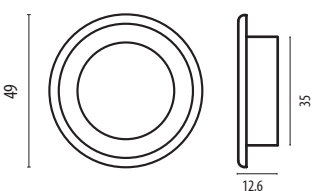

• CUBETA MECHA 35MM