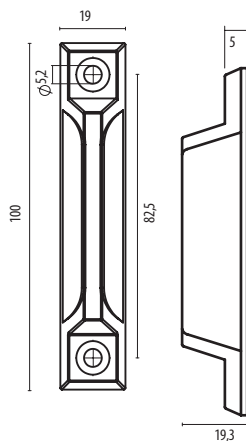

• UNIVERSAL

• PLACARD

• REDONDA MECHA 35MM

• REDONDA CAJÓN 35MM

• REDONDA 40-43-50

• MANIJA

COD.	DESCRIPCIÓN
J17	CUBETA REDONDA TODA DORADA 43 MM
J18	CUBETA REDONDA NEGRA 50 MM
J19	CUBETA REDONDA CROM. F/ NEGRO 50 MM
J20	CUBETA REDONDA TODA CROMADA 50 MM
J21	CUBETA REDONDA DOR. F/NEGRO 50 MM
J22	CUBETA REDONDA TODA DORADA 50 MM

• CUBETAS REDONDAS 40 43 50

COD.	DESCRIPCIÓN
CUBETAS DIAMETRO 35MM	
J26	CUBETA REDONDA P/MECHA 35 MM NEG.
J28	CUBETA REDONDA P/MECHA 35 MM DORADA
J29	CUBETA REDONDA P/MECHA 35 MM CROMADA
J32	CUBETA REDONDA P/MECHA 35 MM DOR. F/NEG
J33	CUBETA RED. P/MECHA 35 MM CROMADA F/NEG
J34	CUBETA RED. P/CAJON 35 MM NEGRA
J35	CUBETA RED. P/CAJON 35 MM DORADA
J36	CUBETA RED. P/CAJON 35 MM CROMADA
J37	CUBETA RED. P/CAJON 35 MM DOR. F/NEG.
J38	CUBETA RED. P/CAJON 35 MM CROM. F/NEG

• CUBETA CAJÓN 35MM

• CUBETA MECHA 35MM