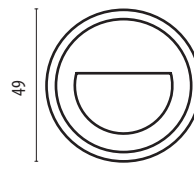

DETALLES

De fácil colocación. Diferentes colores: negro, marrón, dorado, cromado y combinados entre sí según modelo. Con o sin bocallave según modelo

COD.	DESCRIPCIÓN
CUBETAS PLÁSTICAS REDONDAS	
J08	CUBETA REDONDA NEGRA 40 MM
J09	CUBETA REDONDA CROM. F/ NEGRO 40 MM
J10	CUBETA REDONDA TODA CROMADA 40 MM
J11	CUBETA REDONDA DORADA F/NEG. 40 MM
J12	CUBETA REDONDA TODA DORADA 40 MM
J13	CUBETA REDONDA NEGRA 43 MM
J14	CUBETA REDONDA CROM. F/ NEGRO 43 MM
J15	CUBETA REDONDA TODA CROMADA 43 MM
J16	CUBETA REDONDA DOR. F/NEG. 43 MM

COD.	DESCRIPCIÓN
CUBETAS DIAMETRO 35MM	
J26	CUBETA REDONDA P/MECHA 35 MM NEG.
J28	CUBETA REDONDA P/MECHA 35 MM DORADA
J29	CUBETA REDONDA P/MECHA 35 MM CROMADA
J32	CUBETA REDONDA P/MECHA 35 MM DOR. F/NEG
J33	CUBETA RED. P/MECHA 35 MM CROMADA F/NEG
J34	CUBETA RED. P/CAJON 35 MM NEGRA
J35	CUBETA RED. P/CAJON 35 MM DORADA
J36	CUBETA RED. P/CAJON 35 MM CROMADA
J37	CUBETA RED. P/CAJON 35 MM DOR. F/NEG.
J38	CUBETA RED. P/CAJON 35 MM CROM. F/NEG

• CUBETA CAJÓN 35MM