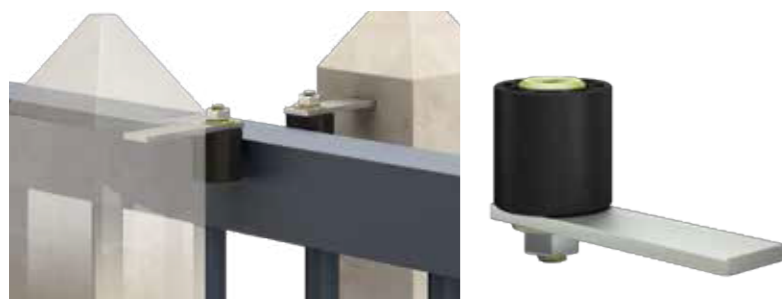

LÍNEA PUERTAS Y PORTONES

ACCESORIOS PARA PUERTAS Y PORTONES

PLANCHUELA CON RODILLO:

DESCRIPCIÓN: Rodillo guiador con planchuela.
Mejora el deslizamiento del portón, fabricados
en nylon para evitar rayaduras.
Preparado para soldar.

COD. X44 **PLANCHUELA CON RODILLO 38**