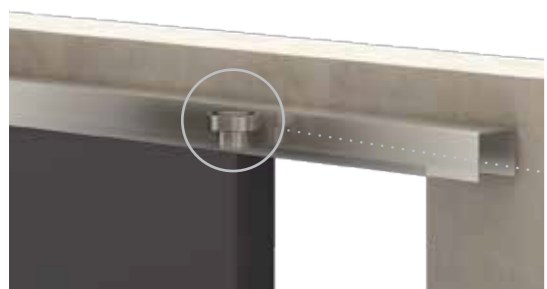

LÍNEA PUERTAS Y PORTONES

ACCESORIOS PARA PUERTAS Y PORTONES

RULEMAN CON PERNO:

DESCRIPCIÓN: Rulemán guiador superior con perno. Se utiliza conjuntamente con el perfil U para lograr un suave deslizamiento del portón.

COD. X46 **PERNO CON RULEMÁN diam. 40 mm.**