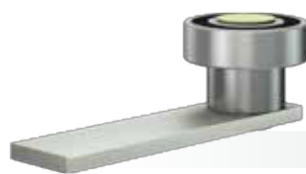

LÍNEA PUERTAS Y PORTONES

ACCESORIOS PARA PUERTAS Y PORTONES

RULEMÁN CON PLANCHUELA:

DESCRIPCIÓN: Rulemán con planchuela guiador superior. Se utiliza conjuntamente con el perfil U para lograr un suave deslizamiento del portón.

COD. X47 **PLANCHUELA CON RULEMAN diam. 40 mm.**