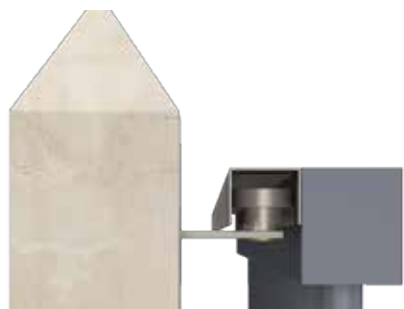

LÍNEA PUERTAS Y PORTONES

ACCESORIOS PARA PUERTAS Y PORTONES

RULEMÁN CON PLANCHUELA:

DESCRIPCIÓN: Rulemán con planchuela guiador superior. Se utiliza conjuntamente con el perfil U para lograr un suave deslizamiento del portón.

COD. X47 **PLANCHUELA CON RULEMAN diam. 40 mm.**